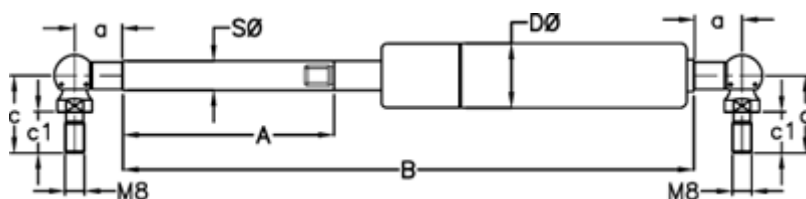

Varenummer: 049068RA0300P4T4

Beskrivelse: Stabilus Lift-O-Mat Gasfjeder 9068RA-P4T4 0300N
03 10 400 0300 - Rustfast AISI 316

Mål

$a = 18$

$A = 400$

$B = 849 \pm 2$

$c = 25$

$c1 = 13$